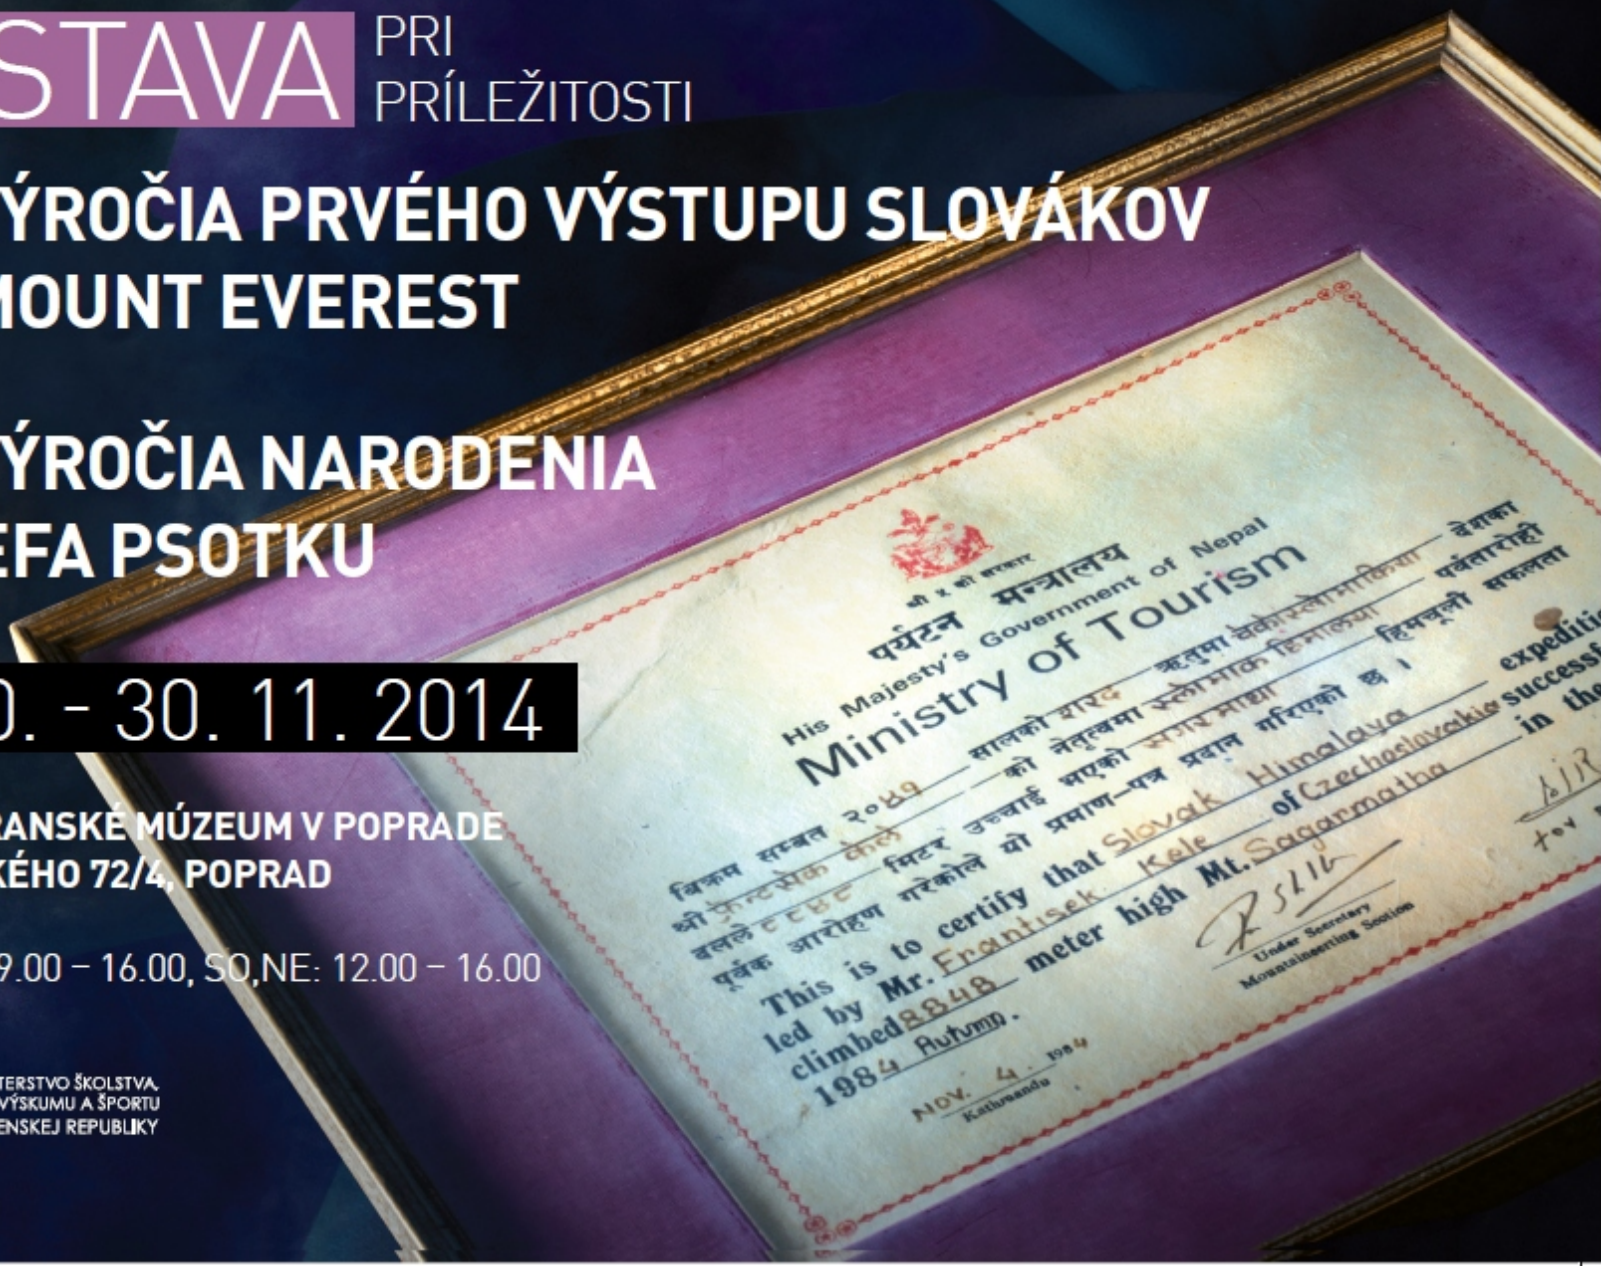

# EVEREST

VÝSTAVA PRI PRÍLEŽITOSTI

30. VÝROČIA PRVÉHO VÝSTUPU SLOVÁKOV  
NA MOUNT EVEREST

A  
80. VÝROČIA NARODENIA  
JOZEFA PSOTKU

8. 10. - 30. 11. 2014

PODTATRANSKÉ MÚZEUM V POPRADE  
VAJANSKÉHO 72/4, POPRAD

UT - PI: 09.00 - 16.00, SO, NE: 12.00 - 16.00

श्री १ को सरकार  
पर्यटन मन्त्रालय  
His Majesty's Government of Nepal  
Ministry of Tourism  
बिक्रम सम्बत २०४१ सालको शरद  
श्री फ्रन्टसेक केले को नेतृत्वमा स्लोमाक हिमालय  
बल्ले टट्टुट मिटर उक्चाई भएको सगरमाथा हिमचूली सफलता  
पूर्वक आरोहण गरेकोले यो प्रमाण-पत्र प्रदान गरिएको छ ।  
This is to certify that Slovak Kele of Czechoslovakia  
led by Mr. Frantisek Kele meter high Mt. Sagarmatha expedition  
climbed 8848 in the  
1984 Autumn.  
NOV. 4. 1984  
Kathmandu  
Under Secretary  
Mountaineering Section